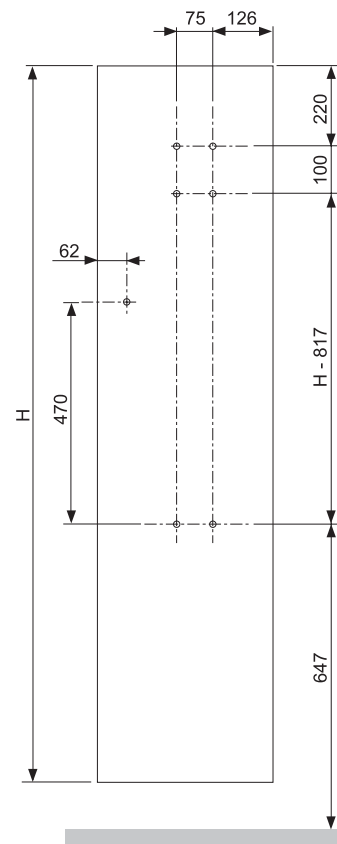

SAILLIE AU MUR

HABILLAGE LATÉRAL

Joues latérales en métal qui habillent les côtés de Fassane Premium (vertical et Miroir), livrées de base, dans la teinte du radiateur.

FIXATIONS DE BASE

- Système de pose exclusif breveté avec gabarit métallique et principe de charnières.