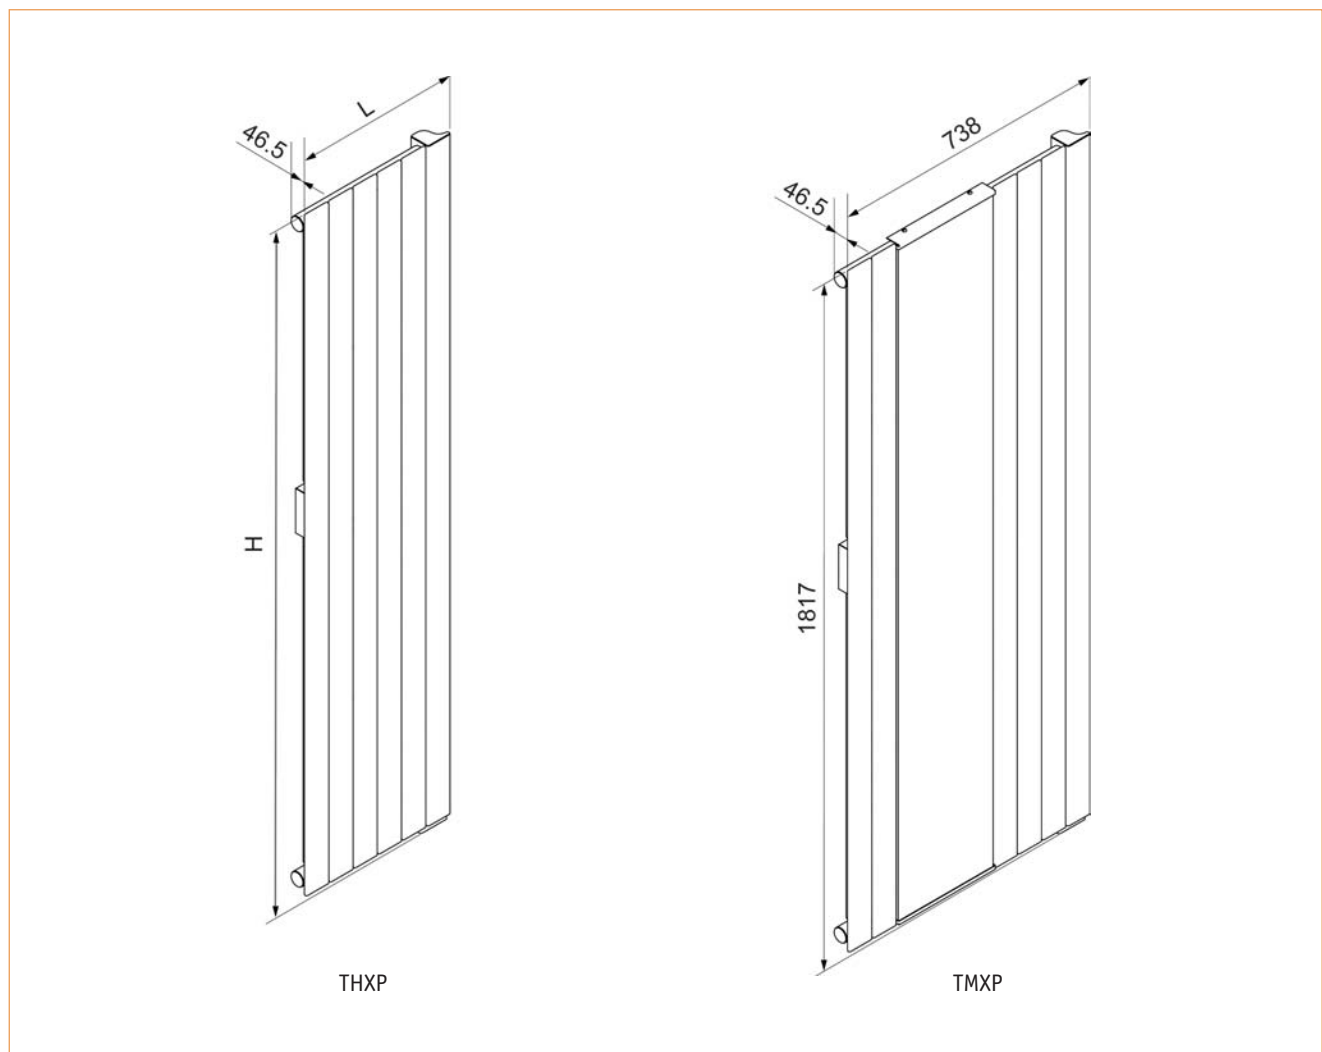

types THXP, TMXP

Prix publics en € HT

★ Best Seller : conseillé en stock chez nos distributeurs

TEINTE DE BASE : BLANC		COULEUR		Dimensions hors tout		Puissance (W)	Nombre d'éléments	Poids (kg)
Référence	Prix (€ HT)	Référence	Prix (€ HT)	H(mm)	L(mm)			

THXP Fassane Premium vertical *

Cat. C - Classe II - IP 44 - IK09 - LABEL PROMOTELEC - Vivrélec® - NF ELECTRICITY performance - CE

THXP075-150LF	843,1	THXP075-150LFC	923,1	1517	375	750	5	24,0
THXP075-200LF	844,0	THXP075-200LFC	924,0	2017	301	750	4	26,0
THXP100-180LF	852,7	THXP100-180LFC	932,7	1817	449	1000	6	32,0
THXP100-200LF	869,8	THXP100-200LFC	949,8	2017	375	1000	5	31,0
THXP100-220LF	897,7	THXP100-220LFC	977,7	2217	301	1000	4	29,0
THXP125-200LF	937,5	THXP125-200LFC	1017,5	2017	523	1250	7	40,0
THXP125-220LF	1006,4	THXP125-220LFC	1086,4	2217	449	1250	6	39,0
THXP150-180LF	975,8	THXP150-180LFC	1055,8	1817	597	1500	8	40,0
★ THXP150-200LF	999,7	THXP150-200LFC	1079,7	2017	597	1500	8	44,0
THXP150-220LF	1035,9	THXP150-220LFC	1115,9	2217	523	1500	7	44,0
★ THXP200-200LF	1117,1	THXP200-200LFC	1197,1	2017	745	2000	10	53,0
THXP200-220LF	1157,3	THXP200-220LFC	1237,3	2217	671	2000	9	53,0

TMXP Fassane Miroir Premium*

Cat. C - Classe II - IP 44 - IK09 - LABEL PROMOTELEC - Vivrélec® - NF ELECTRICITY performance - CE

TMXP100-180LF	1019,2	TMXP100-180LFC	1099,2	1817	738	1000	6	44,0

* Produits assujettis à une éco-contribution de 0,84 € HT par appareil.