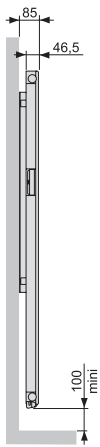

SAILLIE AU MUR