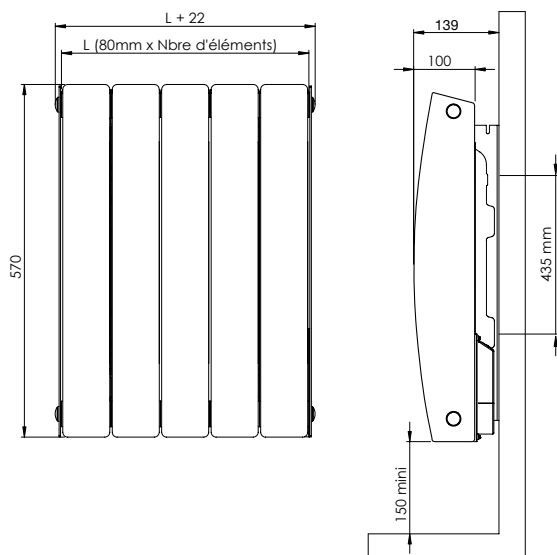

caractéristiques techniques

- Radiateur électrique aluminium cintré à fluide caloporteur.
- Thermostat électronique à affichage digital de la dernière génération.
- Liaison par ondes radio et programmable par fil pilote 6 ordres (Confort, Réduit, Arrêt, Hors gel, Auto) avec thermostat mural.
- Possibilité d'utiliser une seule commande par pièce et pour plusieurs radiateurs.
- Consoles murales incluses.
- Peinture époxy blanche, inaltérable, anti-jaunissement RAL 9010 ou autres teintes disponibles (au supplément de prix de € 80,00)

montage

code couleur

Exemple : un radiateur de 1000 W en Light Grey = 3635102-LG

teinte	réf. RAL	xx
mat brown grey	RAL 9407	BG
anodic black	RAL 0720	BL
anodic brown	RAL 0420	BR
FT - noir foncé	RAL 9305	BT
anodic bronze	RAL 0320	BZ
FT - mat cream white	RAL 1413	CW
mat light grey	RAL 9406	LG
metal alu	RAL 0201	MA
metal black	RAL 0104	MB
metal grey	RAL 0102	MG
anodic natura	RAL 0120	NA
FT - blanc signalisation	RAL 9316	WT

teintes

fine texture

mats

anodic

métalliques