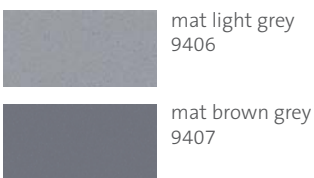

montage

code couleur

Exemple : un radiateur de 1000 W en Light Grey = 3635102-LG

teinte	réf. RAL	xx
mat brown grey	RAL 9407	BG
anodic black	RAL 0720	BL
anodic brown	RAL 0420	BR
FT - noir foncé	RAL 9305	BT
anodic bronze	RAL 0320	BZ
FT - mat cream white	RAL 1413	CW
mat light grey	RAL 9406	LG
metal alu	RAL 0201	MA
metal black	RAL 0104	MB
metal grey	RAL 0102	MG
anodic natura	RAL 0120	NA
FT - blanc signalisation	RAL 9316	WT

teintes

fine texture

mats

anodic

métalliques