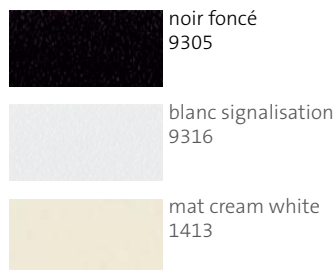

montage

code couleur

Exemple : un radiateur de 1000 W en Light Grey = 3635102-LG

teinte	réf. RAL	xx
mat brown grey	RAL 9407	BG
anodic black	RAL 0720	BL
anodic brown	RAL 0420	BR
FT - noir foncé	RAL 9305	BT
anodic bronze	RAL 0320	BZ
FT - mat cream white	RAL 1413	CW
mat light grey	RAL 9406	LG
metal alu	RAL 0201	MA
metal black	RAL 0104	MB
metal grey	RAL 0102	MG
anodic natura	RAL 0120	NA
FT - blanc signalisation	RAL 9316	WT

teintes

fine texture

mats

anodic

métalliques