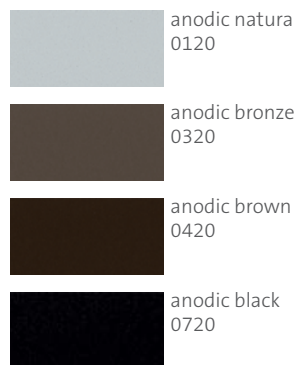

montage

code couleur

Exemple : un radiateur de 1000 W en Light Grey = 3635102-LG

teinte	réf. RAL	xx
mat brown grey	RAL 9407	BG
anodic black	RAL 0720	BL
anodic brown	RAL 0420	BR
FT - noir foncé	RAL 9305	BT
anodic bronze	RAL 0320	BZ
FT - mat cream white	RAL 1413	CW
mat light grey	RAL 9406	LG
metal alu	RAL 0201	MA
metal black	RAL 0104	MB
metal grey	RAL 0102	MG
anodic natura	RAL 0120	NA
FT - blanc signalisation	RAL 9316	WT

teintes

fine texture

mats

anodic

métalliques