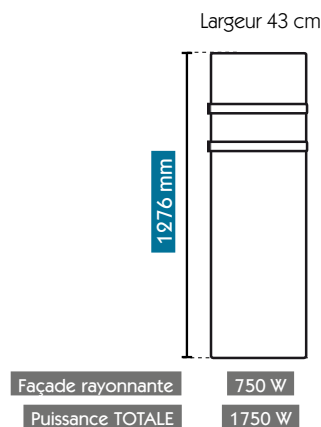

Encombrement

APPLIMO
Créateur de confort
Conçu, développé et fabriqué
dans nos usines en France.

Votre revendeur :