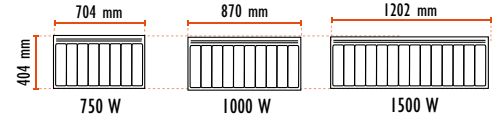

Autres fonctions : verrouillage des commandes, réglage de la température Eco...

Encombrement

MODELE HORIZONTAL

MODELE BAS

MODELE VERTICAL

Dimensions & références

Puiss. (W)	LxHxE (mm)	Poids (kg)	Référence	Gencod
Modèle horizontal				
750	455 x 604 x 120	15,3	00N2382DSEZ	003169
1000	621 x 604 x 120	21,8	00N2383DSEZ	003170
1250	704 x 604 x 120	22,5	00N2384DSEZ	003171
1500	870 x 604 x 120	28,2	00N2385DSEZ	003172
2000	1202 x 604 x 120	40,5	00N2387DSEZ	003173
Modèle vertical				
1000	373 x 1050 x 147	21,0	00N2393DSEZ	003174
1500	373 x 1485 x 147	26,0	00N2395DSEZ	003175
2000	456 x 1485 x 147	34,0	00N2397DSEZ	003176
Modèle bas				
750	704 x 404 x 120	15,0	00N2372DSEZ	003177
1000	870 x 404 x 120	18,5	00N2373DSEZ	003178
1500	1202 x 404 x 120	26,0	00N2375DSEZ	003179