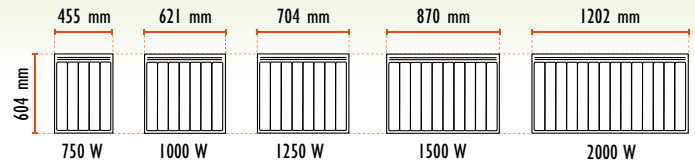

Autres fonctions : verrouillage des commandes, réglage de la température Eco...

Encombrement

MODELE HORIZONTAL

MODELE BAS

MODELE VERTICAL

Dimensions & références

Puiss. (W)	LxHxE (mm)	Poids (kg)	Référence	Gencod
Modèle horizontal				
750	455 x 604 x 120	15,3	00N2382DSEZ	003169
1000	621 x 604 x 120	21,8	00N2383DSEZ	003170
1250	704 x 604 x 120	22,5	00N2384DSEZ	003171
1500	870 x 604 x 120	28,2	00N2385DSEZ	003172
2000	1202 x 604 x 120	40,5	00N2387DSEZ	003173
Modèle vertical				
1000	373 x 1050 x 147	21,0	00N2393DSEZ	003174
1500	373 x 1485 x 147	26,0	00N2395DSEZ	003175
2000	456 x 1485 x 147	34,0	00N2397DSEZ	003176
Modèle bas				
750	704 x 404 x 120	15,0	00N2372DSEZ	003177
1000	870 x 404 x 120	18,5	00N2373DSEZ	003178
1500	1202 x 404 x 120	26,0	00N2375DSEZ	003179