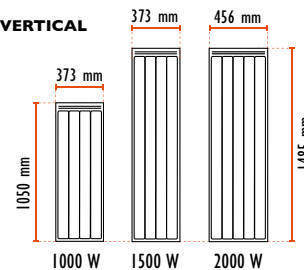

Autres fonctions : verrouillage des commandes, réglage de la température Eco...

Encombrement

MODELE HORIZONTAL

MODELE BAS

MODELE VERTICAL

Dimensions & références

Puiss. (W)	LxHxE (mm)	Poids (kg)	Référence	Gencod
Modèle horizontal				
750	455 x 604 x 120	15,3	00N2382DSEZ	003169
1000	621 x 604 x 120	21,8	00N2383DSEZ	003170
1250	704 x 604 x 120	22,5	00N2384DSEZ	003171
1500	870 x 604 x 120	28,2	00N2385DSEZ	003172
2000	1202 x 604 x 120	40,5	00N2387DSEZ	003173
Modèle vertical				
1000	373 x 1050 x 147	21,0	00N2393DSEZ	003174
1500	373 x 1485 x 147	26,0	00N2395DSEZ	003175
2000	456 x 1485 x 147	34,0	00N2397DSEZ	003176
Modèle bas				
750	704 x 404 x 120	15,0	00N2372DSEZ	003177
1000	870 x 404 x 120	18,5	00N2373DSEZ	003178
1500	1202 x 404 x 120	26,0	00N2375DSEZ	003179