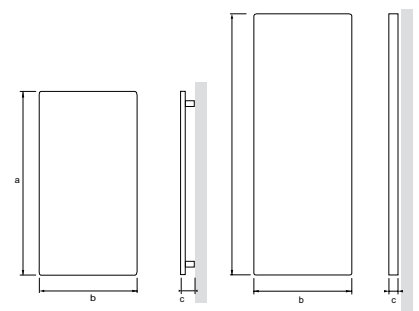

# TT05 VETRO MURANO

ZJM  
Vetro di Murano  
Murano Glass

Dettagli  
Details

Codice Code	Descrizione Description	Dim. mm axbxc Dim. mm axbxc	Peso kg Weight kg	Centralina Controller	Ventilazione Ventilation	Portasalviette Towel rail	Potenza Watt Power Watt
TT05.A.000	Vetro di Murano Glass of Murano	1000x500x40	10,0	-	-	-	350
TT05.B.C00	Vetro di Murano Glass of Murano	1500x500x40	13,0	-	-	-	550

-: non disponibile - unavailable | √: di serie - equipped | opt: optional - on request

\*: colore portasalviette come retro - towel rail as back