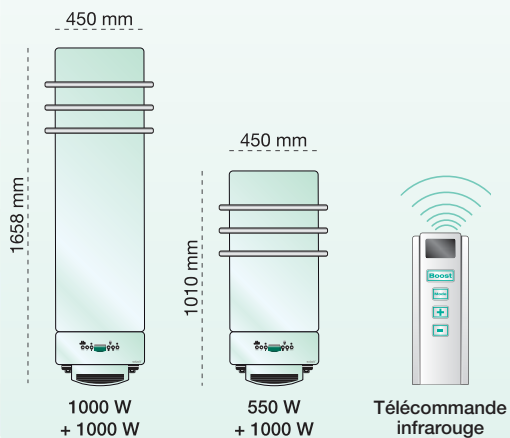

Finitions & technologie

RADIATEURS SOUFLANTS 2 MODÈLES - 3 COLORIS :