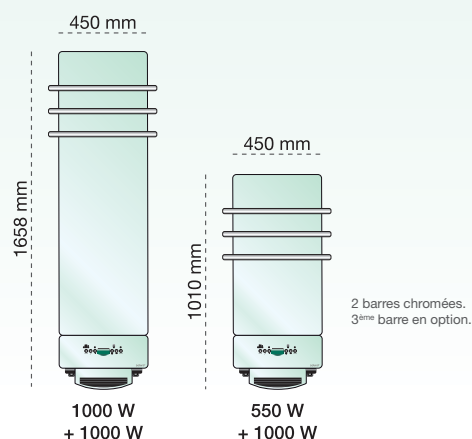

- Deux gammes : 5 modèles standards et 2 modèles soufflants.
- Deux barres chromées très design et une troisième barre en option pour les serviettes.
- Classification II IP24, ils peuvent être placés à proximité de points d'eau.
- Plusieurs dimensions et puissances pour s'intégrer à différentes configurations de salle de bain.
- Deux finitions possibles pour les coloris (verre brillant ou dépoli).
- Température homogène du sol au plafond (1°C d'écart seulement).
- Optimisation du rendement par un rayonnement uniforme.
- Ecran pare-chaleur pour éviter toute déperdition de l'énergie.
- Fréquences électromagnétiques minimales pour un habitat sain.
- Différents systèmes de régulation pour plus d'économies.

SÈCHE-SERVIETTES STANDARDS

- Ligne ÉVOLUTION, finition verre trempé émaillé

- Ligne SOFT TOUCH, finition verre trempé dépoli

SÈCHE-SERVIETTES SOUFLANTS

- Disponibles en 3 coloris :

Une technologie intelligente

SOLARIS® EST CONSTITUÉ DE DEUX PLAQUES DE VERRE DE SÉCURITÉ HAUTE RÉSISTANCE SOLIDAIRES :

La plaque de verre OHDS (Optimal Heating Distribution System), après mise sous tension, s'échauffe et transmet sa chaleur à la deuxième plaque en assurant un rayonnement ainsi qu'une diffusion uniforme de la chaleur.