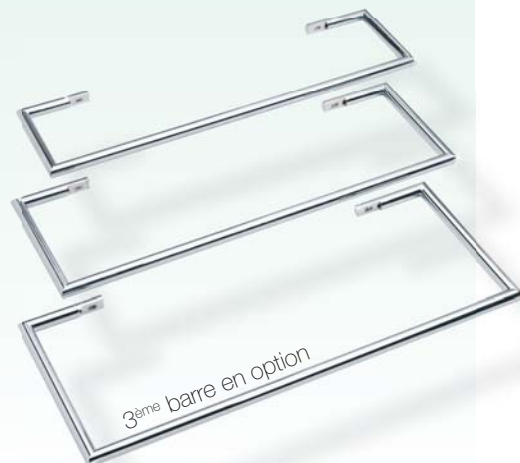

AVEC LES BARRES SOLARIS® : À VOUS DE JOUER !

2 barres
position standard

2 barres
position espacée

3 barres
3^{ème} barre en option

UN DESIGN ÉPURÉ ET CLASSIEUX

Le Miroir clair : une exclusivité SOLARIS®

LE MIROIR CLAIR SOLARIS®

- Associé à un vrai miroir : fonction parfaitement utile dans la salle de bain.
- Radiateur en chauffe : pas de buée sur le miroir.
- Esthétique très design et intemporel.
- Coloris Miroir clair disponible avec tous les modèles de la gamme sèche-serviettes SOLARIS®.