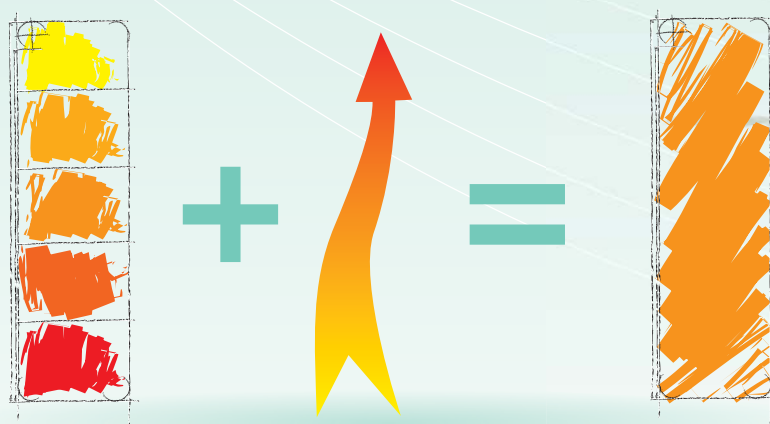

Une technologie intelligente

Le verre est un matériau naturellement beau et accumulateur de chaleur, c'est pourquoi Fondis l'a choisi pour sa gamme de radiateurs SOLARIS®. En plus d'être esthétique, il libère une chaleur saine et confortable tout en économisant de l'énergie.

SOLARIS® EST CONSTITUÉ DE DEUX PLAQUES DE VERRE DE SÉCURITÉ HAUTE RÉSISTANCE SOLIDAIRES :

La plaque de verre OHDS (Optimal Heating Distribution System), après mise sous tension, s'échauffe et transmet sa chaleur à la deuxième plaque en assurant un rayonnement ainsi qu'une diffusion uniforme de la chaleur.

La deuxième plaque, face visible décorative de SOLARIS®, en verre émaillé de sécurité, se décline dans un grand choix de coloris.

Ces deux plaques favorisent le rayonnement et le phénomène d'inertie thermique (environ 40 kg de verre), et continuent à diffuser une chaleur douce, même après interruption de l'alimentation électrique. **SOLARIS® constitue « un point chaud » agréable dans la pièce, procurant un confort inégalable.**

Verre chauffant OHDS à répartition, accumulation et régulation de chaleur.

Verre décoratif, diffuseur et accumulateur. Epaisseur 6 mm.

LES 5 ZONES DE CHALEUR

- Le verre chauffant OHDS distingue au minimum 5 zones de chaleur réparties de bas en haut sur la plaque de verre.
- Chaque zone s'autorégule indépendamment des autres en tenant compte de la convection naturelle de la chaleur. Ainsi, la puissance délivrée pourra être plus importante au bas de la plaque que sur le haut.
- L'association de la technologie OHDS avec la convection naturelle permet d'avoir une température homogène sur toute la surface du radiateur et ainsi de diffuser une chaleur douce et stable tout en optimisant le rendement et la consommation d'énergie.