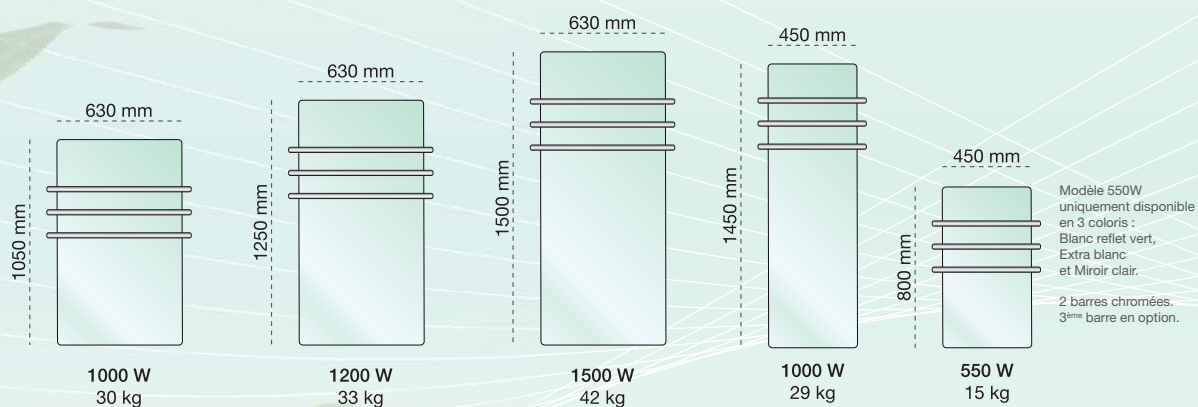

L'univers salle de bain avec SOLARIS®

LES POINTS FORTS DES SÈCHE-SERVIETTES SOLARIS®

- Deux gammes : 5 modèles standards et 2 modèles soufflants.
- Deux barres chromées très design et une troisième barre en option pour les serviettes.
- Classification II IP24, ils peuvent être placés à proximité de points d'eau.
- Plusieurs dimensions et puissances pour s'intégrer à différentes configurations de salle de bain.
- Deux finitions possibles pour les coloris (verre brillant ou dépoli).
- Température homogène du sol au plafond (1°C d'écart seulement).
- Optimisation du rendement par un rayonnement uniforme.
- Ecran pare-chaleur pour éviter toute déperdition de l'énergie.
- Fréquences électromagnétiques minimales pour un habitat sain.
- Différents systèmes de régulation pour plus d'économies.

SÈCHE-SERVIETTES STANDARDS