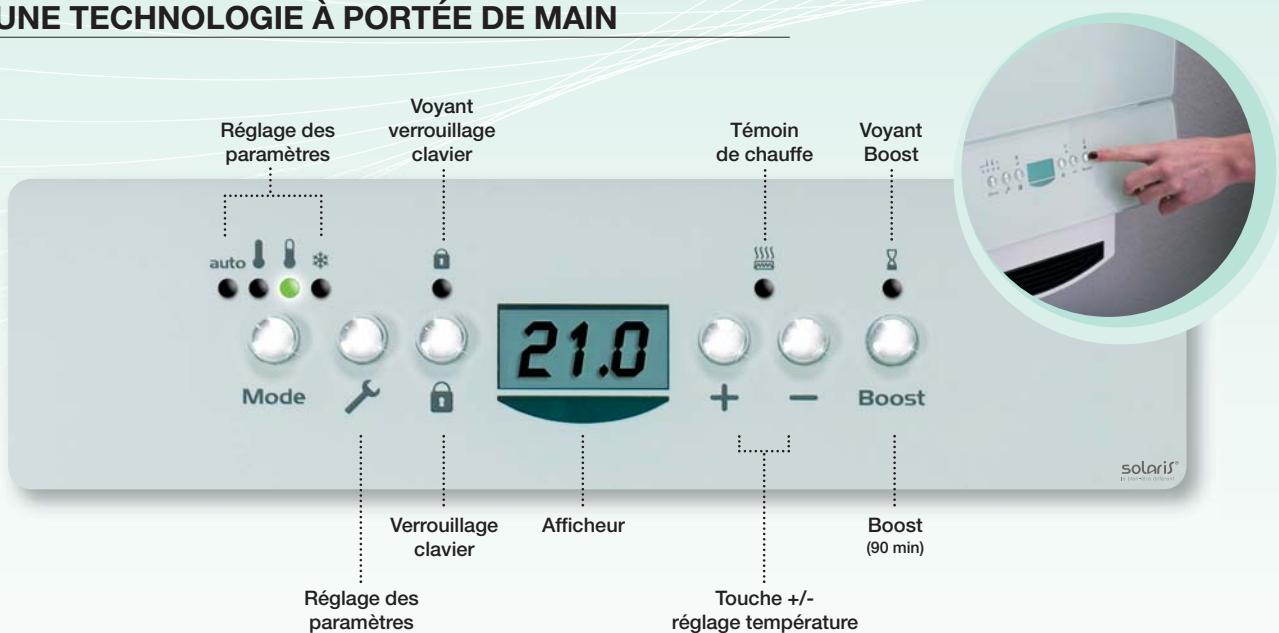

UNE TECHNOLOGIE À PORTÉE DE MAIN