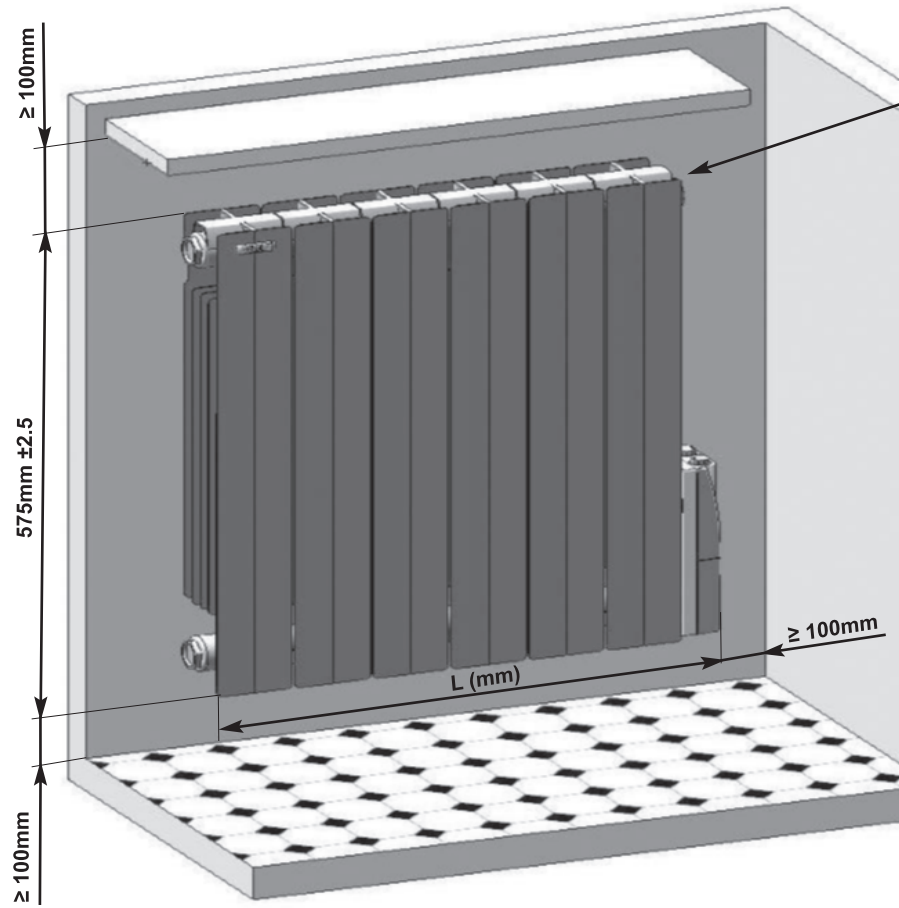

Original mounting instruction 12/07/10 PVA

NICHT BEDECKEN
 NO CUBRIR
 NE PAS COUVRIR
 DO NOT COVER
 NON COPRIRE
 NIET BEDEKKENNIE
 NIE PRZYKRYWAC

ATTENTION NE PAS COUVRIR IP44

	L	A	B
TA..-030-037	375	92	160
TA..-050-037	375	92	160
TA..-075-045	455	92	240
TA..-100-061	616	92	400
TA..-125-077	776	92	560
TA..-150-093	937	172	560
TA..-200-125	1257	172	880