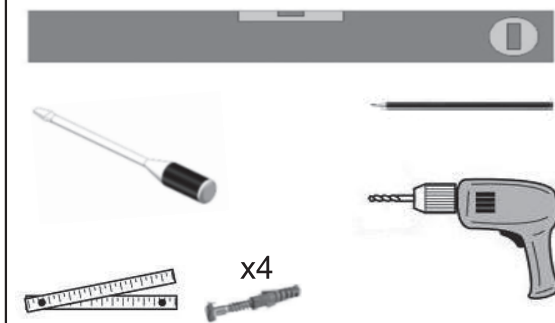

Original mounting instruction 12/07/10 PVA

NICHT BEDECKEN
 NO CUBRIR
 NE PAS COUVRIR
 DO NOT COVER
 NON COPRIRE
 NIET BEDEKKENNIE
 NIE PRZYKRYWAC

ATTENTION NE PAS COUVRIR IP44

	L	A	B
TA..-030-037	375	92	160
TA..-050-037	375	92	160
TA..-075-045	455	92	240
TA..-100-061	616	92	400
TA..-125-077	776	92	560
TA..-150-093	937	172	560
TA..-200-125	1257	172	880