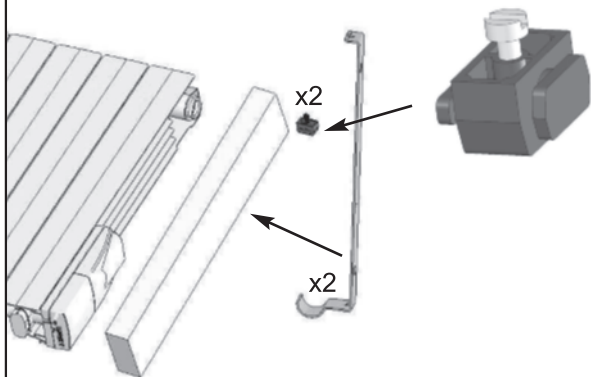

Z22660-03

- DE** Montageanleitung
- ES** Instrucciones de montaje
- FR** Instructions de montage
- GB** Assembly Instructions
- IT** Istruzione di montaggio
- NL** Montagehandleiding
- PO** Instrukcja montazu

Original mounting instruction 12/07/10 PVA

NICHT BEDECKEN
 NO CUBRIR
 NE PAS COUVRIR
 DO NOT COVER
 NON COPRIRE
 NIET BEDEKKENNIE
 NIE PRZYKRYWAC

ATTENTION NE PAS COUVRIR IP44

	L	A	B
TA..-030-037	375	92	160
TA..-050-037	375	92	160
TA..-075-045	455	92	240
TA..-100-061	616	92	400
TA..-125-077	776	92	560
TA..-150-093	937	172	560
TA..-200-125	1257	172	880