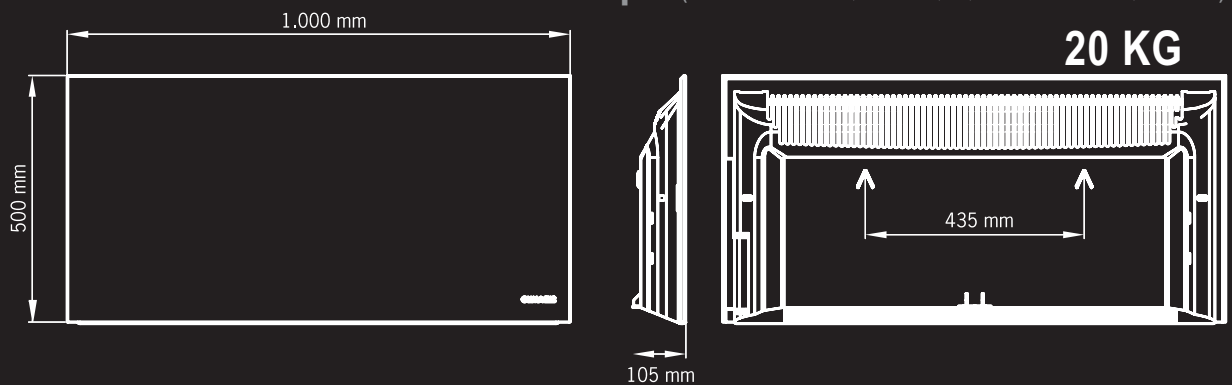

Dimensions, poids et puissances

Dimensions, weight and Power

Forme carrée (disponible en 500 W et 800 W)
Square shape (available in 500 W and 800 W)

Forme horizontale (disponible en 1.000 W, 1.500 W et 2.000 W)
Horizontal shape (available in 1,000 W, 1,500 W and 2,000 W)

Forme verticale (disponible en 800 W)
Vertical shape (available in 800 W)