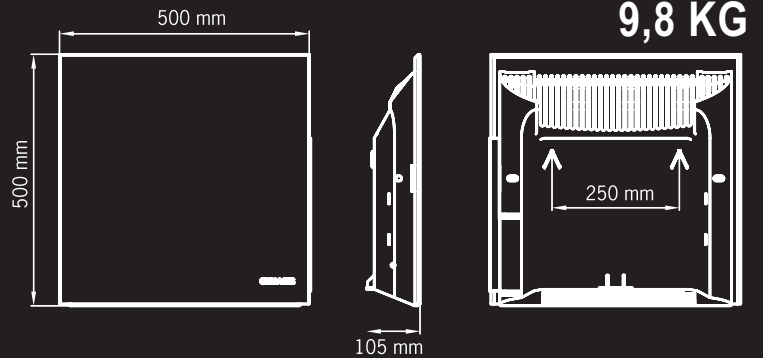

Dimensions, poids et puissances

Dimensions, weight and Power

Forme carrée (disponible en 500 W et 800 W)
Square shape (available in 500 W and 800 W)

Forme horizontale (disponible en 1.000 W, 1.500 W et 2.000 W)
Horizontal shape (available in 1,000 W, 1,500 W and 2,000 W)

Forme verticale (disponible en 800 W)
Vertical shape (available in 800 W)