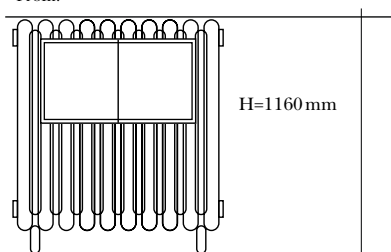

Hauteur: H: 1160 mm

Épaisseur: EP: 230 mm

Entraxe: E: 1000 mm

Largeur totale: LT: 900 mm

Profondeur chauffe plat: PCP: 260 mm

DIMENSIONS ET COTES DU MODÈLE: (eau chaude et vapeur à basse pression)

Face

Profil: