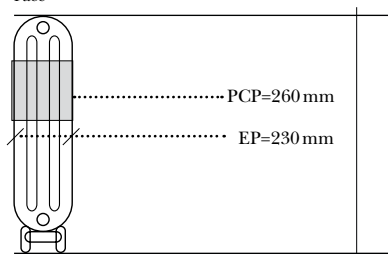

FINITION COULEUR:

Peinture d'apprêt « Gris mat Art-radia »
Conforme à la norme EN 442

VALEURS & COTES:

Type: chauffe plat

Genre: 3 colonnes

Puissance par élément (delta t 50°) 2812 watt

Poids total: 225 kgs

Hauteur: H: 1160 mm

Épaisseur: EP: 230 mm

Entraxe: E: 1000 mm

Largeur totale: LT: 900 mm

Profondeur chauffe plat: PCP: 260 mm

DIMENSIONS ET COTES DU MODÈLE: (eau chaude et vapeur à basse pression)

Face

Profil: