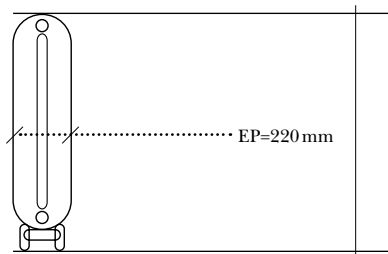

DIMENSIONS ET COTES DU MODÈLE (eau chaude et vapeur à basse pression)

Profil

Face :