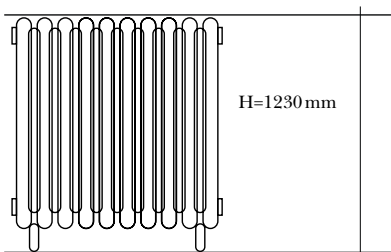

### VALEURS & COTES:

Type: classic

Genre: 2 colonnes

Puissance par élément (delta t 50°) 312 watt

Poids élément du centre: 24,4 kg

Poids élément pied: 25,6 kg

Hauteur: H: 1230 mm

Épaisseur: EP: 220 mm

Entraxe: E: 1040 mm

Largeur: L: 90 mm

### DIMENSIONS ET COTES DU MODÈLE (eau chaude et vapeur à basse pression)

Profil

Face :

MB Products modèles déposés / tous droits réservés  
Route de St-Roman – 26790 Tulette, France – Tel & Fax 0033(0)4 75001497  
www.art-radia.com