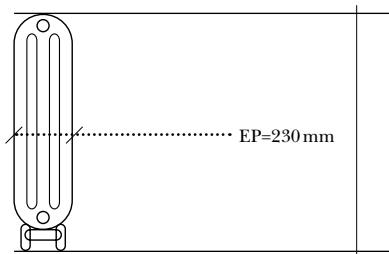

Hauteur: H: 1000 mm

Epaisseur: EP: 230 mm

Entraxe: E: 835 mm

Largeur: L: 75 mm

DIMENSIONS ET COTES DU MODÈLE (eau chaude et vapeur à basse pression)

Profil

Face :

MB Products modèles déposés / tous droits réservés
Route de St-Roman – 26790 Tulette, France – Tel & Fax 0033(0)4 75001497
www.art-radia.com