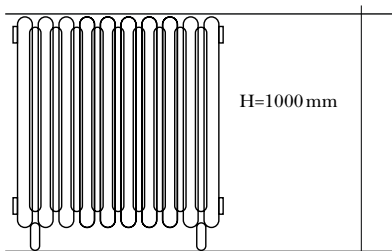

FINITION COULEUR:

Peinture d'apprêt « Gris mat Art-radia »

Conforme à la norme EN 4422

VALEURS & COTES:

Type: classic

Genre: 3 colonnes

Puissance par élément (delta t 50°) 230 watt

Poids élément: 18,7 kgs

Hauteur: H: 1000 mm

Epaisseur: EP: 230 mm

Entraxe: E: 835 mm

Largeur: L: 75 mm

DIMENSIONS ET COTES DU MODÈLE (eau chaude et vapeur à basse pression)

Profil

Face :

MB Products modèles déposés / tous droits réservés
Route de St-Roman – 26790 Tulette, France – Tel & Fax 0033(0)4 75001497
www.art-radia.com