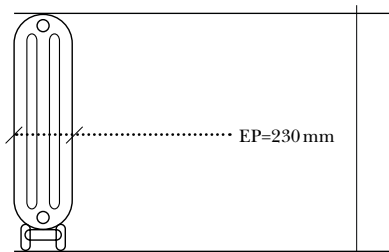

FINITION COULEUR:

Peinture d'apprêt « Gris mat Art-radia »
Conforme à la norme EN 442

VALEURS & COTES:

Type: classic

Genre: 3 colonnes

Puissance par élément (delta t 50°) 258 watt

Poids élément: 20,4 kgs

Poids élément pied : 21 kgs

Hauteur: H: 1050 mm

Épaisseur: EP: 230 mm

Entraxe: E 900: mm

Largeur: L: 80 mm

DIMENSIONS ET COTES DU MODÈLE (eau chaude et vapeur à basse pression)

Profil

Face :

MB Products modèles déposés / tous droits réservés
Route de St-Roman – 26790 Tulette, France – Tel & Fax 0033(0)4 75001497
www.art-radia.com