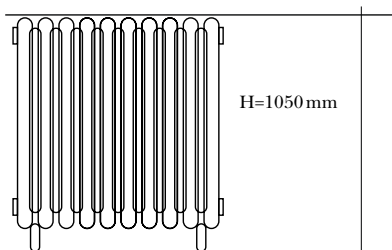

FINITION COULEUR:

Peinture d'apprêt « Gris mat Art-radia »
Conforme à la norme EN 442

VALEURS & COTES:

Type: classic

Genre: 3 colonnes

Puissance par élément (delta t 50°) 258 watt

Poids élément: 20,4 kgs

Poids élément pied : 21 kgs

Hauteur: H: 1050 mm

Épaisseur: EP: 230 mm

Entraxe: E 900: mm

Largeur: L: 80 mm

DIMENSIONS ET COTES DU MODÈLE (eau chaude et vapeur à basse pression)

Profil

Face :

MB Products modèles déposés / tous droits réservés
Route de St-Roman – 26790 Tulette, France – Tel & Fax 0033(0)4 75001497
www.art-radia.com