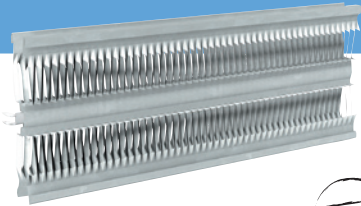

Convecteur soufflant

Corélia

Sèche-serviettes

**Performant et
Silencieux**

BREVET

La résistance RX silence[®],
garantie silencieuse à vie,
permet une rapide montée
en température.

**Soufflerie dans
chaque barre**

Elle se montre
particulièrement
discrète et efficace
car elle souffle de
l'air au coeur des
serviettes.

**3 barres porte-
serviettes**

LES ATOUTS DU CONFORT :

• **Chauffage et séchage :**

Cet appareil est hors du commun avec sa ventilation qui souffle de l'air chaud au coeur des serviettes pour un séchage plus rapide et plus doux.

- Résistance RX silence® en alliage d'aluminium monobloc monométal pour le chauffage.
- Résistance à très faible inertie pour le séchage.

FIXATION MURALE

- Fixation par dossier encliquetable.

PRÉSENTATION

- Carrosserie acier. Peinture époxy polyester polymérisé.
- Boîtier de commande en façade - Capot de protection opaque.
- Livré de série avec cordon 2 fils + fil pilote.
- Coloris blanc satiné.

Coloris blanc satiné 