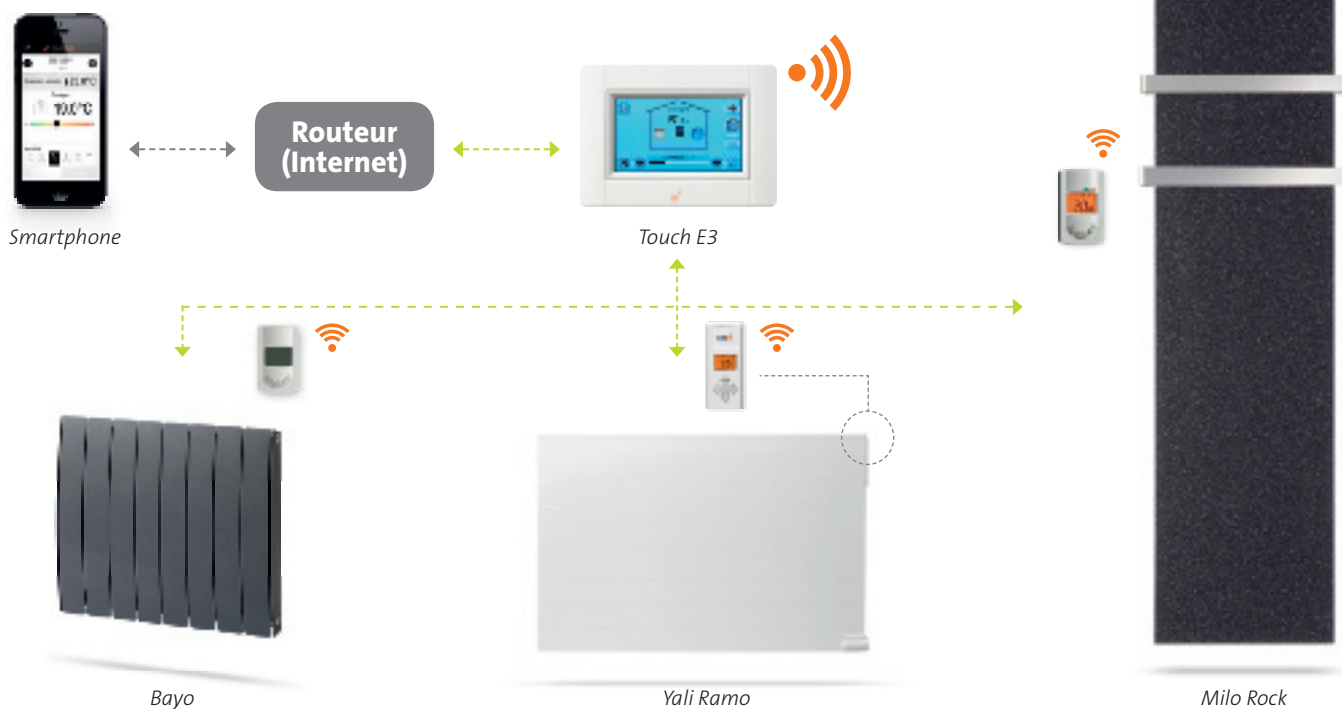

PORTE-SERVIETTES	CODE	€
JEU DE DEUX BARRES	3900060	162,00 €

\* Produit soumis à une éco-contribution de 0,83 € HT par appareil

Certification  
NF Performance \*\*\*  
en cours

IP 44

Consommation électrique réduite

## MILO ROCK ET TOUCH E3, UNE TECHNOLOGIE DE POINTE SANS FIL

Contrôlez à distance un grand nombre de radiateurs situés dans différentes pièces grâce à notre programmeur central sans fil Touch E3.

# CLEVER TOUCH, CONTRÔLEZ VOTRE CENTRALE E3 DEPUIS VOTRE SMARTPHONE

- Piloter à distance votre installation,
- Régler la température de chaque pièce,
- Créer et gérer une ou plusieurs zones de confort,
- Visualiser votre consommation énergétique.