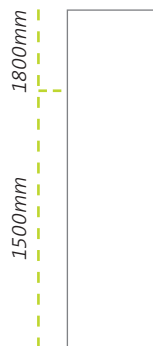

Version plinthe

Version horizontale

Version verticale

Liaison par ondes radio

### hauteur 250 mm

CODE ARTICLE	2025120	2025150	2025180
PUISSANCE EN W	470	610	750
LONGUEUR EN MM	1200	1500	1800
POIDS EN KG	15,5	19	23,5
TARIF HT € *	728,60 €	777,17 €	831,14 €

### hauteur 500 mm

Version  
Blanc Naturel

CODE ARTICLE	2050400	2050600	2050900	2050120	2050150	2050180
PUISSANCE EN W	280	430	670	950	1150	1430
LONGUEUR EN MM	400	600	900	1200	1500	1800
POIDS EN KG	10	15	23,5	29,5	36	46
TARIF HT € *	650,00 €	728,60 €	831,14 €	871,62 €	958,50 €	1057,81 €

### hauteur 250 mm

CODE ARTICLE	2025121	2025151	2025181
PUISSANCE EN W	470	610	750
LONGUEUR EN MM	1200	1500	1800
POIDS EN KG	15,5	19	23,5
TARIF HT € *	783,24 €	835,46 €	893,47 €