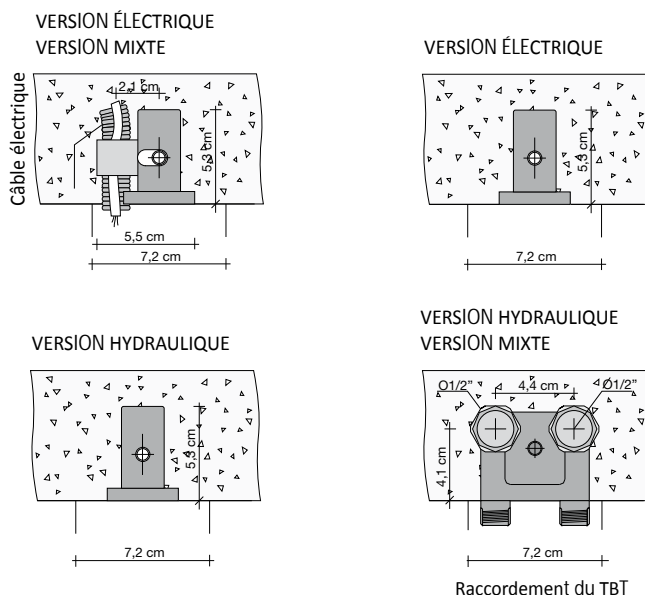

# HW EL MX

**EXEMPLE DE COMMANDE** Pour passer correctement la commande de ce modèle suivre l'exemple ci-dessous :

**PRODUIT**  
 TBT#120 OR2  
 IDR  
 CRO

**TBT#120 OR 2 IDR CRO**  
 Référence article indiqué dans le tableau de prix ci-contre  
 Code version, type de fonctionnement IDR = Hydraulique  
 Code couleur à vérifier dans le TABLEAU COULEURS TUBES

**PARTIE ENCASTREMENT**  
 INCTBT#120 2  
 IDR

**INCTBT#120 2 IDR**  
 Référence article indiqué dans le tableau de prix ci-contre  
 Code version, type de fonctionnement IDR = Hydraulique

**ACCESSOIRES**  
 Cod. GVR Groupe vannes distantes à une voie finition Chromée  
 Cod. GVRC#\* Groupe vannes distantes à une voie finition Colorée\*  
 \* Spécifier le code couleur, p. ex. : 9010, choix à faire en regardant le TABLEAU COULEURS TUBES

## RACCORDEMENT À L'INSTALLATION HYDRAULIQUE

Le raccordement à l'installation hydraulique et/ou électrique a lieu dans le Groupe Encastrement TBT à commander séparément mais obligatoire.