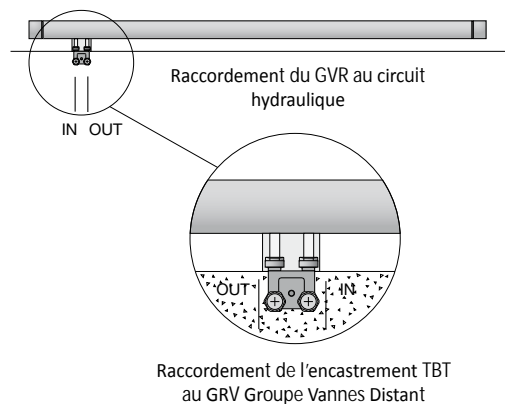

# HW EL MX

**EXEMPLE DE COMMANDE** Pour passer correctement la commande de ce modèle suivre l'exemple ci-dessous :

**PRODUIT**  
 TBT#120 OR2  
 IDR  
 CRO

**TBT#120 OR 2 IDR CRO**  
 Référence article indiqué dans le tableau de prix ci-contre  
 Code version, type de fonctionnement IDR = Hydraulique  
 Code couleur à vérifier dans le TABLEAU COULEURS TUBES

**PARTIE ENCASTREMENT**  
 INCTBT#120 2  
 IDR

**INCTBT#120 2 IDR**  
 Référence article indiqué dans le tableau de prix ci-contre  
 Code version, type de fonctionnement IDR = Hydraulique

**ACCESSOIRES**  
 Cod. GVR Groupe vannes distantes à une voie finition Chromée  
 Cod. GVRC#\* Groupe vannes distantes à une voie finition Colorée\*  
 \* Spécifier le code couleur, p. ex. : 9010, choix à faire en regardant le TABLEAU COULEURS TUBES

## RACCORDEMENT À L'INSTALLATION HYDRAULIQUE

Le raccordement à l'installation hydraulique et/ou électrique a lieu dans le Groupe Encastrement TBT à commander séparément mais obligatoire.

## DISPOSITION PARTIE ENCASTRÉE

Le prix complet du TBT désiré est calculé en faisant la somme du prix de la partie externe (TBT externe), de la partie encastrée correspondante (TBT encastrement) et d'un seul groupe de vannes distant (GVR) – TVA et transport exclus