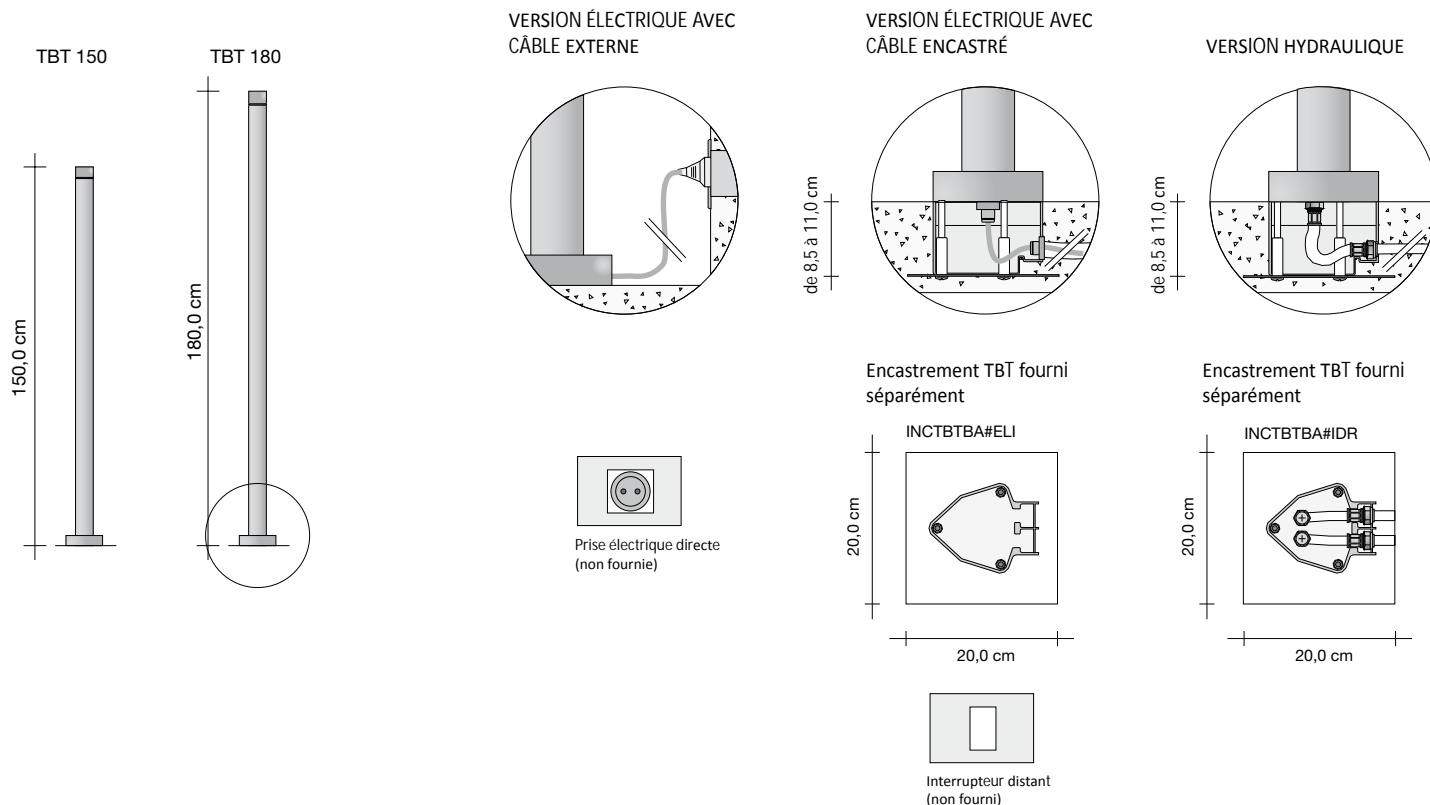

TBT SUR BASE

Radiateur vertical composé d'une âme en aluminium et d'une partie externe en laiton de 7 cm de diamètre, chromé et coloré

HW EL

EXEMPLE DE COMMANDE Pour passer correctement la commande de ce modèle suivre l'exemple ci-dessous :

PRODUIT	TBT#150 BA1 IDR CRO
TBT#150 BA1	Référence article indiqué dans le tableau de prix ci-contre
IDR	Code version, type de fonctionnement IDR = Hydraulique
CRO	Code couleur à vérifier dans le TABLEAU COULEURS TUBES
PARTIE ENCASTREMENT	INCTBTBA#IDR
INCTBTBA#	Référence article indiqué dans le tableau de prix ci-contre
IDR	Code version, type de fonctionnement IDR = Hydraulique
ACCESSOIRES	
Cod. GVR	Groupe vannes distantes à une voie finition Chromée
Cod. GVRC#*	Groupe vannes distantes à une voie finition Colorée*
* Spécifier le code couleur, p. ex. : 9010, choix à faire en regardant le TABLEAU COULEURS TUBES	

RÉGLAGES ÉLECTRIQUES

Le réglage électrique est effectué en utilisant les thermostats suivants qui permettent de régler la température dans l'environnement en interagissant avec au maximum 5 radiateurs.

cod. ZRF007	cod. ZRF004	Référence	Description	Prix** (€)
		ZRF004*	Kit thermostat d'ambiance en radiofréquence MURAL MANUEL	
		ZRF007*	Kit thermostat d'ambiance en radiofréquence avec PROGRAMMATEUR hebdomadaire MURAL	

** Le prix des deux kits susmentionnés comprend le récepteur RF pour le boîtier mural à installer obligatoirement.