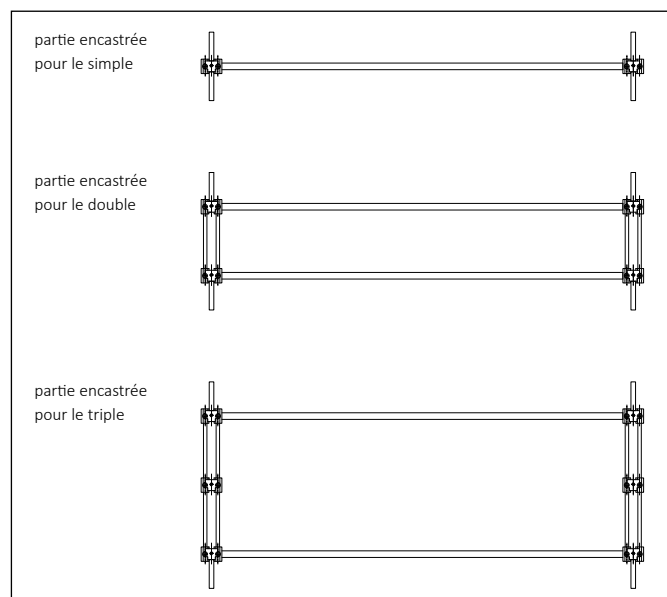

DISPOSITION PARTIE ENCASTRÉE