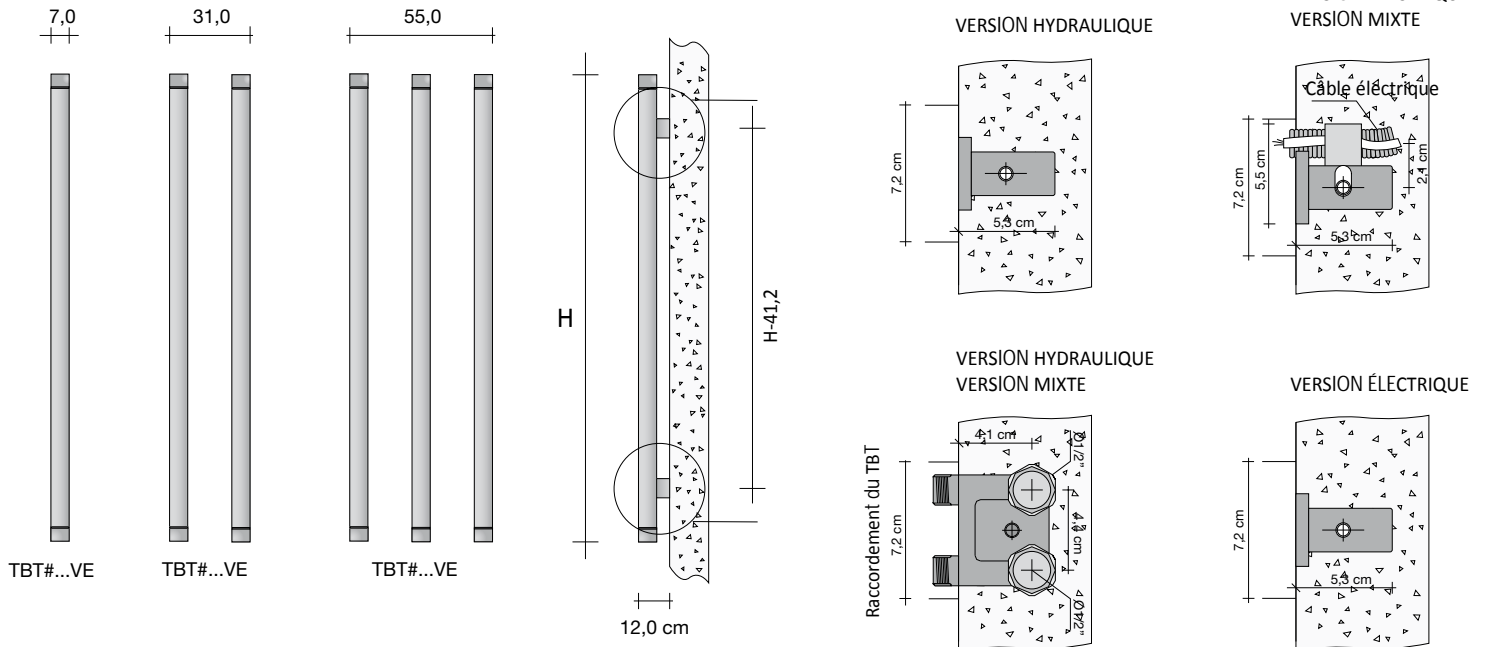

TBT VERTICAL

Radiateur vertical composé d'une âme en aluminium et d'une partie externe en laiton de 7 cm de diamètre, chromé et coloré

HW EL MX

EXEMPLE DE COMMANDE Pour passer correctement la commande de ce modèle suivre l'exemple ci-dessous :

PRODUIT
TBT#120 VE 2
IDR
CRO

TBT#120 VE 2 IDR CRO
Référence article indiqué dans le tableau de prix ci-contre
Code version, type de fonctionnement IDR = Hydraulique
Code couleur à vérifier dans le TABLEAU COULEURS TUBES

PARTIE ENCASTREMENT
INCTBT#120 2
IDR

INCTBT#120 2 IDR
Référence article indiqué dans le tableau de prix ci-contre
Code version, type de fonctionnement IDR = Hydraulique

ACCESSOIRES
Cod. GVR
Cod. GVRCS#*

Groupe vannes distantes à une voie finition Chromée
Groupe vannes distantes à une voie finition Colorée*

* Spécifier le code couleur, p. ex. : 9010, choix à faire en regardant le TABLEAU COULEURS TUBES