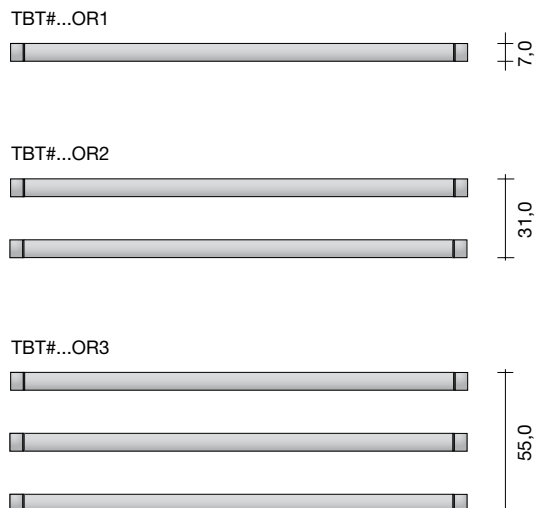

TBT HORIZONTAL

Radiateur horizontal composé d'une âme en aluminium et d'une partie externe en laiton de 7 cm de diamètre, chromé et coloré

HW EL MX

EXEMPLE DE COMMANDE Pour passer correctement la commande de ce modèle suivre l'exemple ci-dessous :

PRODUIT
TBT#120 OR2
IDR
CRO

TBT#120 OR 2 IDR CRO
Référence article indiqué dans le tableau de prix ci-contre
Code version, type de fonctionnement IDR = Hydraulique
Code couleur à vérifier dans le TABLEAU COULEURS TUBES

PARTIE ENCASTREMENT
INCTBT#120 2
IDR

INCTBT#120 2 IDR
Référence article indiqué dans le tableau de prix ci-contre
Code version, type de fonctionnement IDR = Hydraulique

ACCESSOIRES
Cod. GVR Groupe vannes distantes à une voie finition Chromée
Cod. GVRC#* Groupe vannes distantes à une voie finition Colorée*
* Spécifier le code couleur, p. ex. : 9010, choix à faire en regardant le TABLEAU COULEURS TUBES