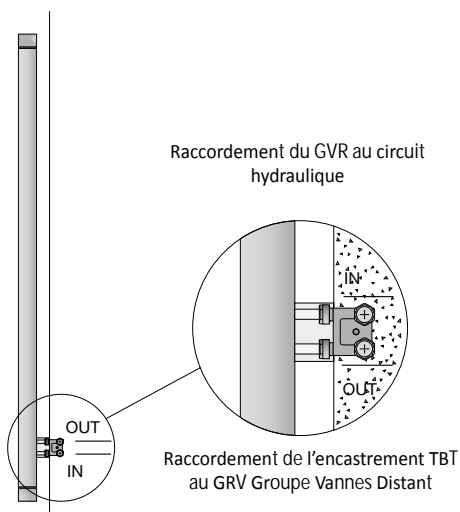

DISPOSITION PARTIE ENCASTRÉE