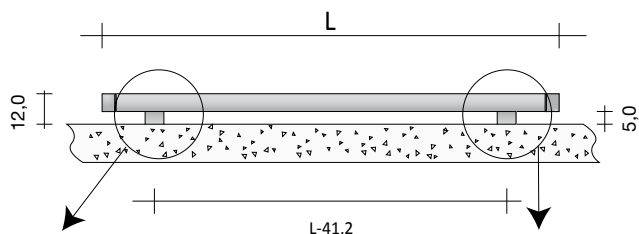

# TBT HORIZONTAL

Radiateur horizontal composé d'une âme en aluminium et d'une partie externe en laiton de 7 cm de diamètre, chromé et coloré

# HW EL MX

**EXEMPLE DE COMMANDE** Pour passer correctement la commande de ce modèle suivre l'exemple ci-dessous :

**PRODUIT**  
 TBT#120 OR2  
 IDR  
 CRO

**TBT#120 OR 2 IDR CRO**  
 Référence article indiqué dans le tableau de prix ci-contre  
 Code version, type de fonctionnement IDR = Hydraulique  
 Code couleur à vérifier dans le TABLEAU COULEURS TUBES

**PARTIE ENCASTREMENT**  
 INCTBT#120 2  
 IDR

**INCTBT#120 2 IDR**  
 Référence article indiqué dans le tableau de prix ci-contre  
 Code version, type de fonctionnement IDR = Hydraulique

**ACCESSOIRES**  
 Cod. GVR Groupe vannes distantes à une voie finition Chromée  
 Cod. GVRC#\* Groupe vannes distantes à une voie finition Colorée\*  
 \* Spécifier le code couleur, p. ex. : 9010, choix à faire en regardant le TABLEAU COULEURS TUBES

## DISPOSITION PARTIE ENCASTRÉE

Le prix complet du TBT désiré est calculé en faisant la somme du prix de la partie externe (TBT externe), de la partie encastrée correspondante (TBT encastrement) et d'un seul groupe de vannes distant (GVR) – TVA et transport exclus