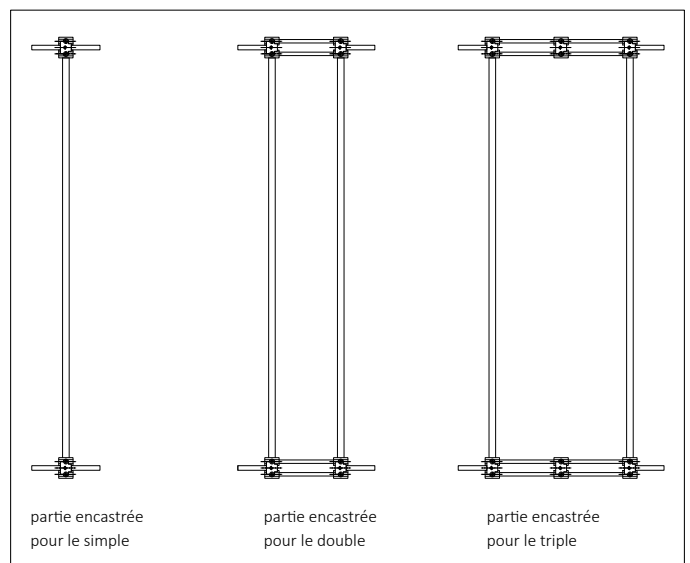

DISPOSITION PARTIE ENCASTRÉE